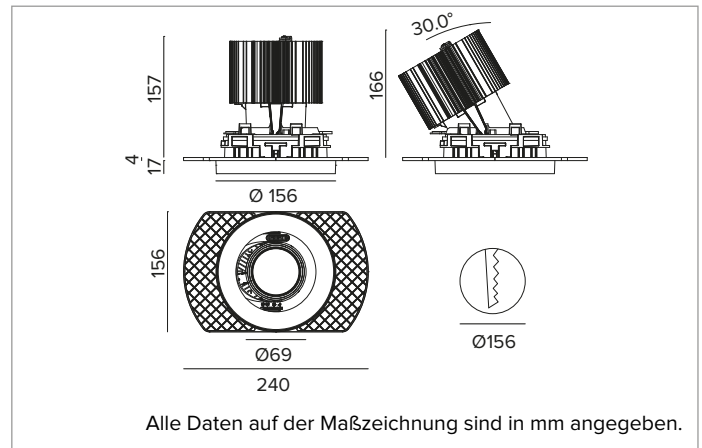

1T8648ELTR | CCTEVO ARCHITECTURAL 160

Ausrichtbarer LED-Einbaustrahler als Trimless-Version

		2700K	H(m)	D(m)	E _{max} (lx)	
		Ra90		47°		
		Fixture Power	74W	1	0.87	9000
		Source Flux	7078lm	2	1.74	2250
		Fixture Flux	5310lm	3	2.61	1000
		Efficacy	72lm/W	4	3.47	562
TS1282	I _{max} =1272cd/klm	I _{max}	9002cd	5	4.34	360

Ähnliche Farbtemperatur: 2700K

Lebensdauer (L80/B10): >50000h tq +25°C

BELEUCHUNGSTECHNISCHE MERKMALE

MWFL - Präzisionsoptik mit Cut-Off-Ring aus schwarzem Silikon. Version mit Reflektor mit konvexen Facettierungen aus spiegelndem anodisiertem Aluminium und holografischem Diffusorfilter. UGR<22 (EN 12464-1).

Optik: REFLEKTOR

Abstrahlwinkel: MWFL

Optische Effizienz: 75%

Leuchten-Lichtstrom: 5310lm

Lichtausbeute: 72lm/W

Fotobiologische Sicherheit: Risikogruppe 1 (RG 1 = geringes Risiko)

MECHANISCHE MERKMALE

Gehäuse und Wärmeabführung aus schwarz lackiertem Druckguss-Aluminium. Schwarze Abdeckung. Ausrichtungsmöglichkeiten des Optikgehäuses um 30° auf vertikaler Ebene mit mechanischer Arretierung der Ausrichtung mittels Skala, und auf horizontaler Ebene um 358°. Trimless-Version mit Trägerelement für den versenkten Einbau in Gipskarton.

Farbe und Oberfläche: Tiefschwarz

Gewicht: 1,55Kg

Version: TRIMLESS HO

Schutzart: IP20 eingebauter Leuchtenteil

Schutzart: IP40 von unten

ELEKTRISCHE MERKMALE

Integrierter elektronischer ON-OFF Treiber.

Leistungsaufnahme der Leuchte: 74W